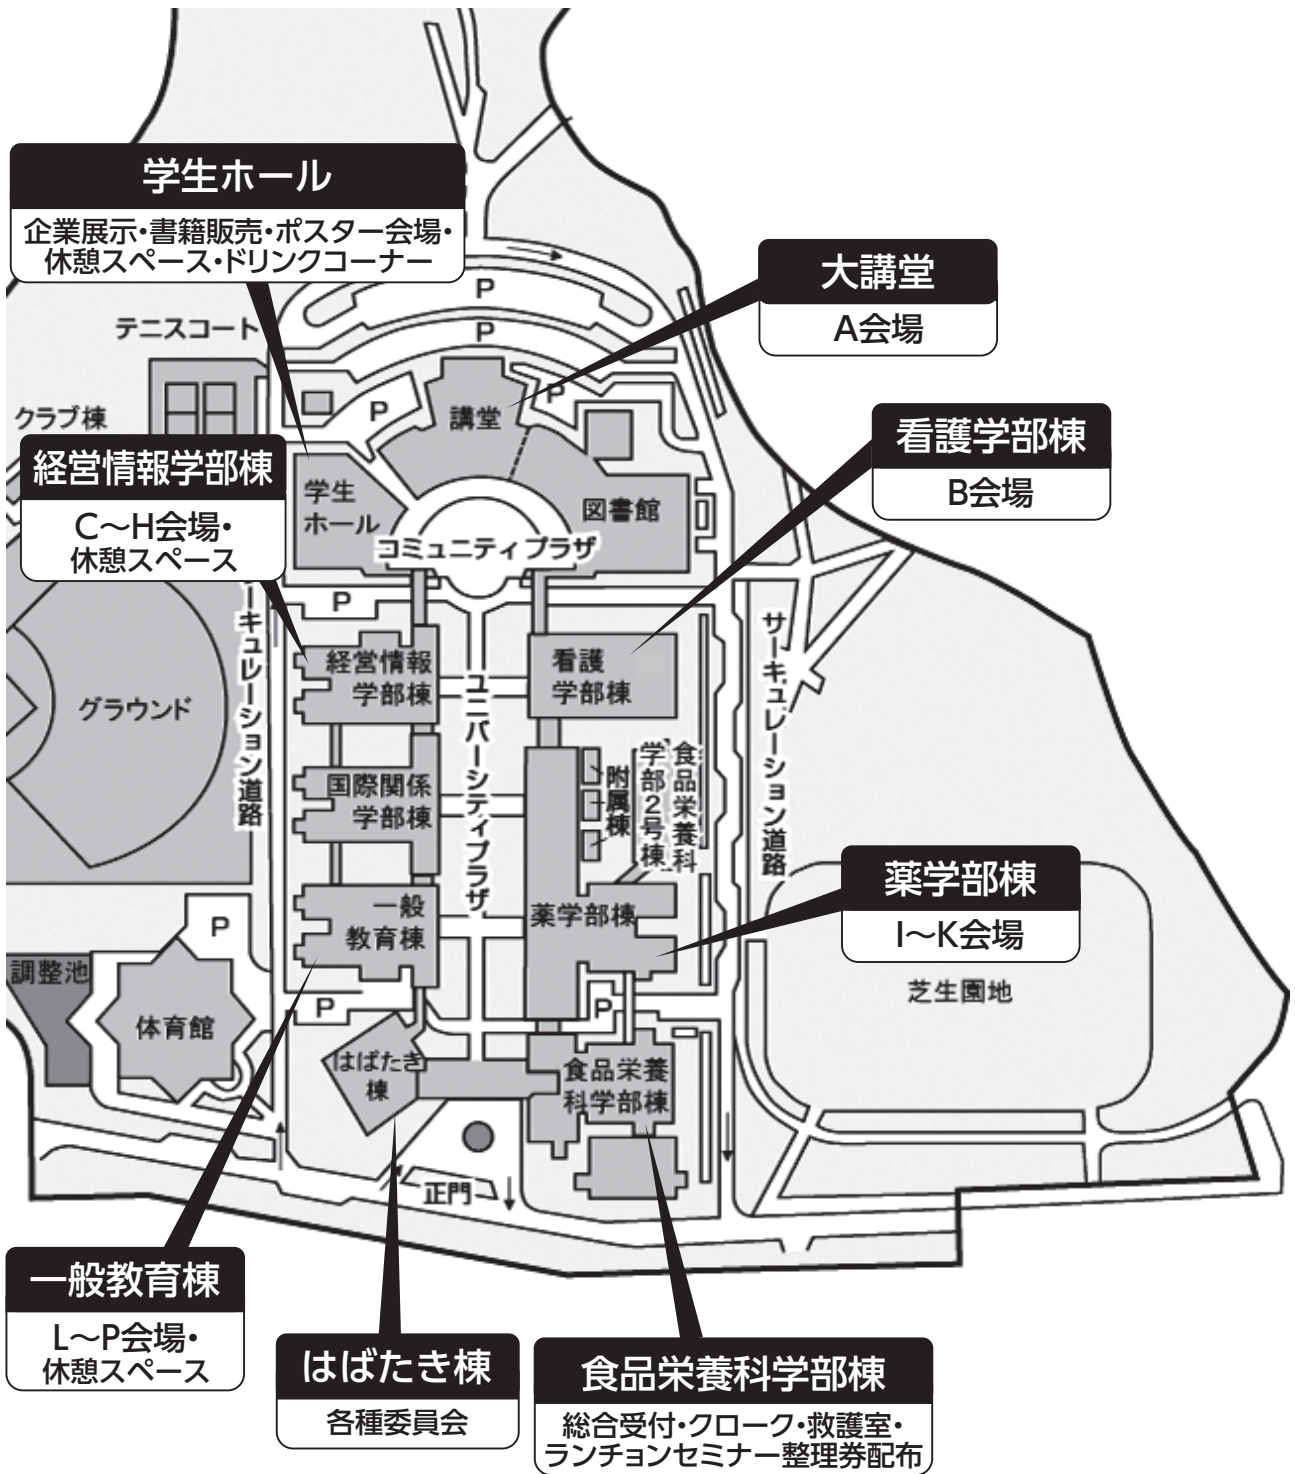

会場案内図（静岡県立大学）

会場案内図（静岡県立大学）

■ 大講堂 1F

■ 看護学部棟 4F

会場案内図（静岡県立大学）

■ 経営情報学部棟 1F

■ 経営情報学部棟 2F

会場案内図 (静岡県立大学)

■ 経営情報学部棟 3F

■ 薬学部棟 1F

会場案内図（静岡県立大学）

■ 薬学部棟 2F

■ 薬学部棟 3F

会場案内図（静岡県立大学）

■ 一般教育棟 1F

■ 一般教育棟 2F