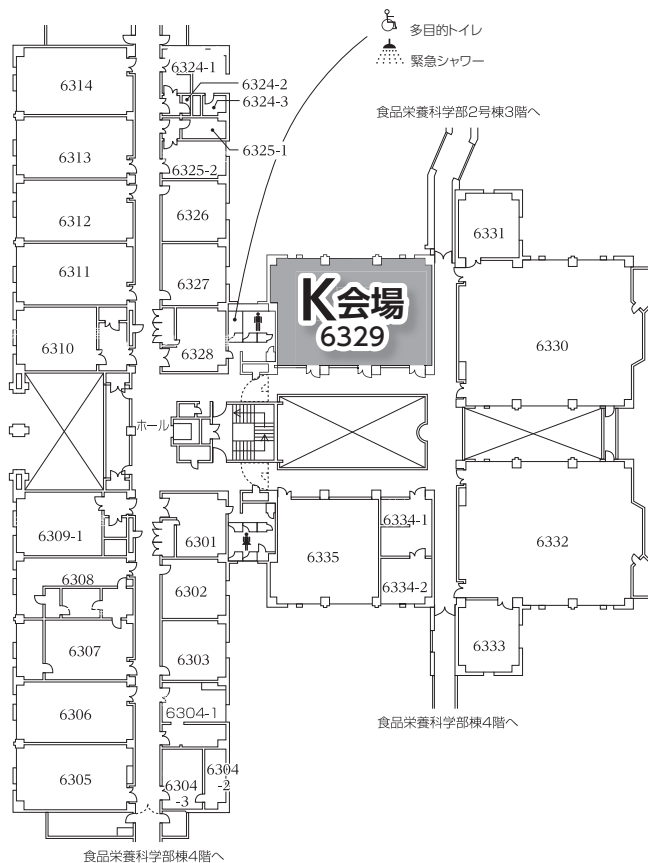

会場案内図（静岡県立大学）

会場案内図（静岡県立大学）

■ 大講堂 1F

■ 看護学部棟 4F

会場案内図（静岡県立大学）

■ 経営情報学部棟 1F

■ 経営情報学部棟 2F

会場案内図 (静岡県立大学)

■ 経営情報学部棟 3F

■ 薬学部棟 1F

会場案内図（静岡県立大学）

■ 薬学部棟 2F

■ 薬学部棟 3F

会場案内図（静岡県立大学）

■ 一般教育棟 1F

■ 一般教育棟 2F