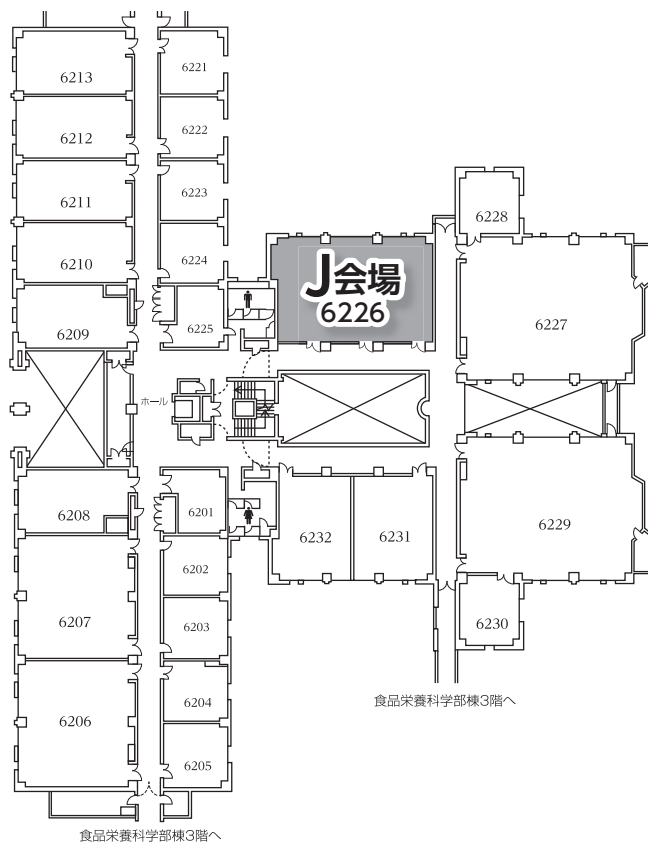

会場案内図（静岡県立大学）

会場案内図（静岡県立大学）

■ 大講堂 1F

■ 看護学部棟 4F

会場案内図（静岡県立大学）

■ 経営情報学部棟 1F

■ 経営情報学部棟 2F

会場案内図 (静岡県立大学)

■ 経営情報学部棟 3F

■ 薬学部棟 1F

会場案内図（静岡県立大学）

■ 薬学部棟 2F

■ 薬学部棟 3F

会場案内図（静岡県立大学）

■ 一般教育棟 1F

■ 一般教育棟 2F