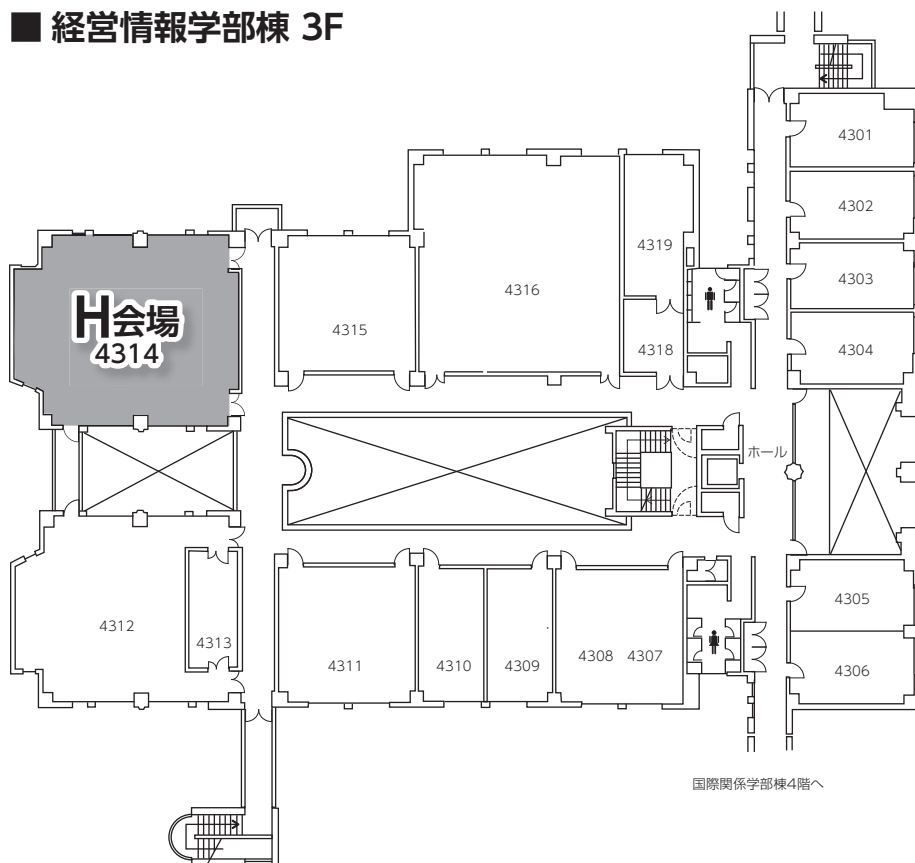

会場案内図（静岡県立大学）

会場案内図（静岡県立大学）

■ 大講堂 1F

■ 看護学部棟 4F

会場案内図（静岡県立大学）

■ 経営情報学部棟 1F

■ 経営情報学部棟 2F

会場案内図 (静岡県立大学)

■ 経営情報学部棟 3F

■ 薬学部棟 1F

会場案内図（静岡県立大学）

■ 薬学部棟 2F

■ 薬学部棟 3F

会場案内図（静岡県立大学）

■ 一般教育棟 1F

■ 一般教育棟 2F