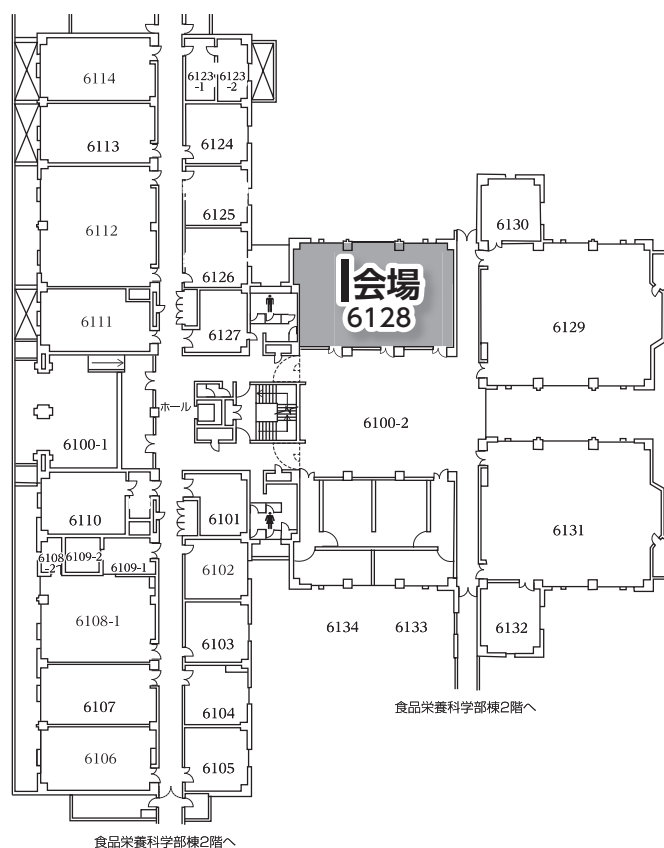

会場案内図（静岡県立大学）

会場案内図（静岡県立大学）

■ 大講堂 1F

■ 看護学部棟 4F

会場案内図（静岡県立大学）

■ 経営情報学部棟 1F

■ 経営情報学部棟 2F

会場案内図 (静岡県立大学)

■ 経営情報学部棟 3F

■ 薬学部棟 1F

会場案内図（静岡県立大学）

■ 薬学部棟 2F

■ 薬学部棟 3F

会場案内図（静岡県立大学）

■ 一般教育棟 1F

■ 一般教育棟 2F