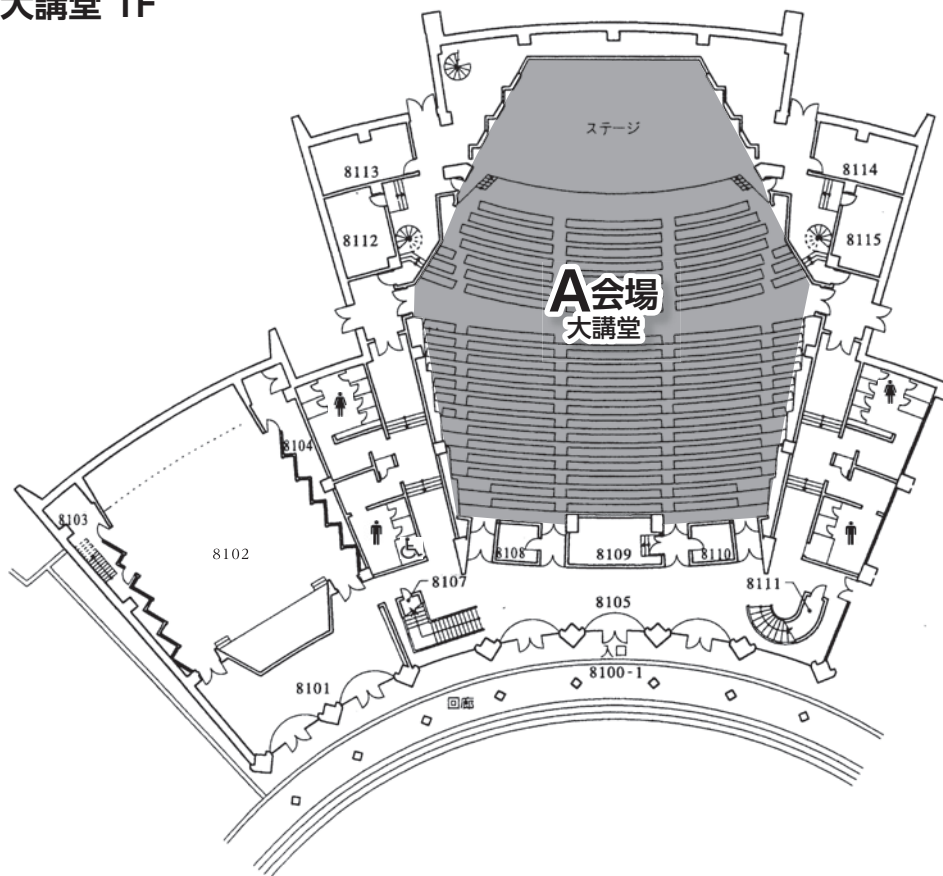

会場案内図（静岡県立大学）

会場案内図（静岡県立大学）

■ 大講堂 1F

■ 看護学部棟 4F

会場案内図（静岡県立大学）

■ 経営情報学部棟 1F

■ 経営情報学部棟 2F

会場案内図 (静岡県立大学)

■ 経営情報学部棟 3F

■ 薬学部棟 1F

会場案内図（静岡県立大学）

■ 薬学部棟 2F

■ 薬学部棟 3F

会場案内図（静岡県立大学）

■ 一般教育棟 1F

■ 一般教育棟 2F