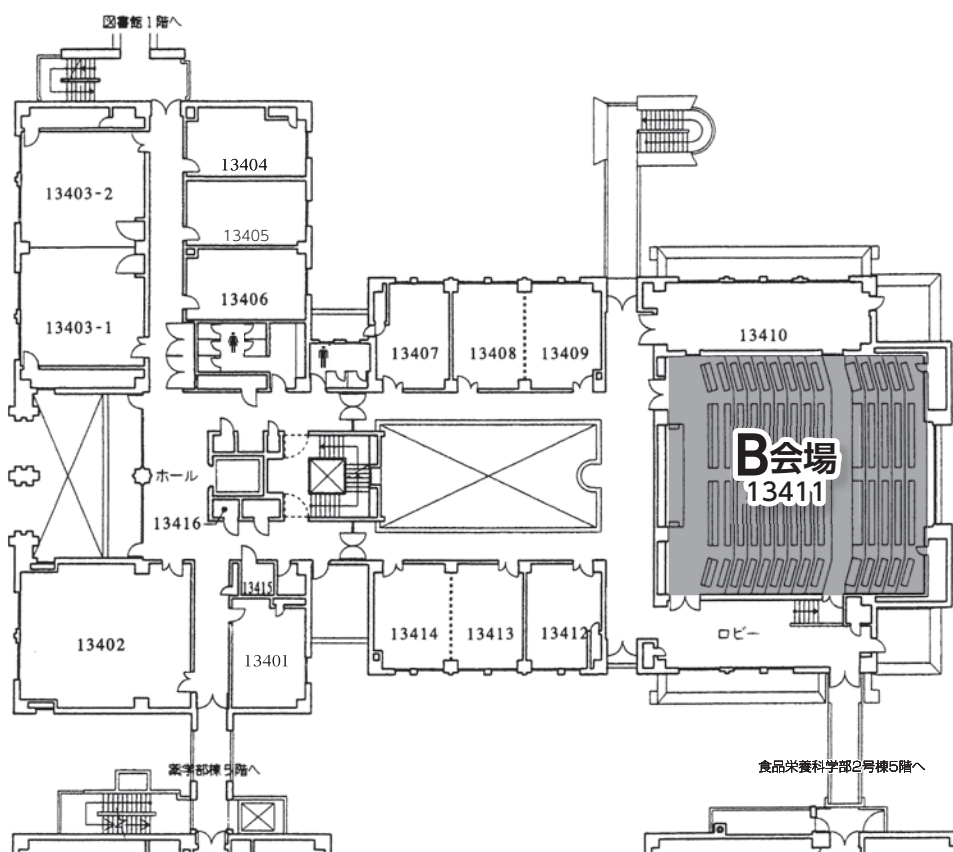

会場案内図（静岡県立大学）

会場案内図（静岡県立大学）

■ 大講堂 1F

■ 看護学部棟 4F

会場案内図（静岡県立大学）

■ 経営情報学部棟 1F

■ 経営情報学部棟 2F

会場案内図 (静岡県立大学)

■ 経営情報学部棟 3F

■ 薬学部棟 1F

会場案内図（静岡県立大学）

■ 薬学部棟 2F

■ 薬学部棟 3F

会場案内図（静岡県立大学）

■ 一般教育棟 1F

■ 一般教育棟 2F