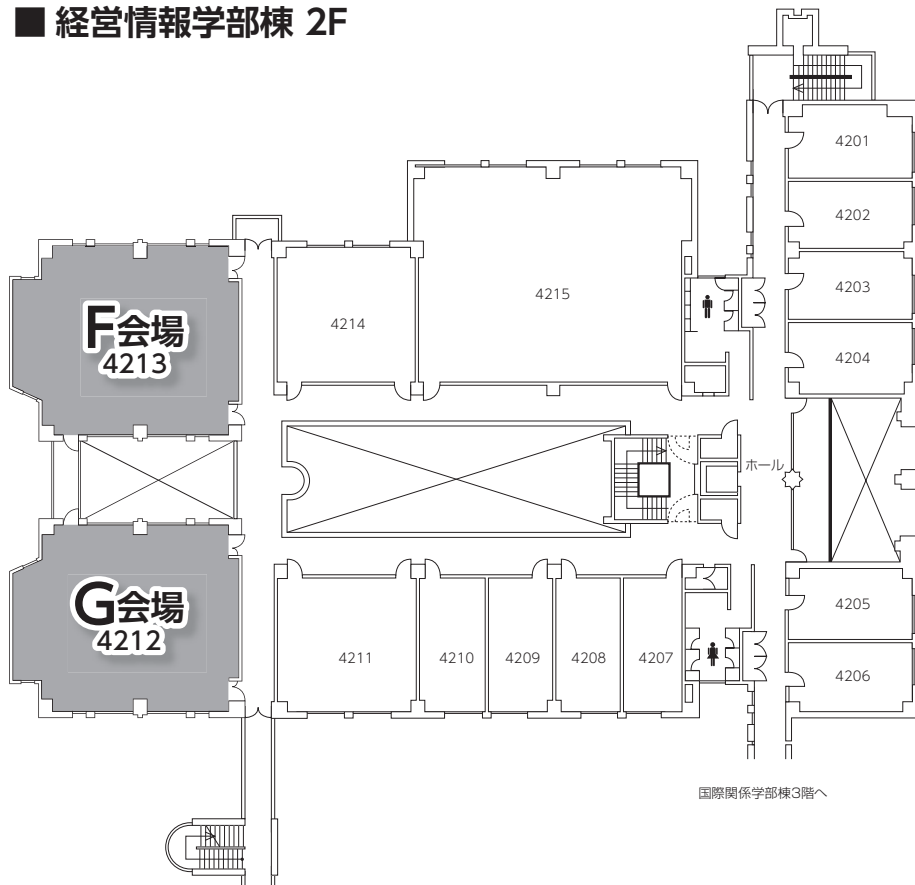

会場案内図（静岡県立大学）

会場案内図（静岡県立大学）

■ 大講堂 1F

■ 看護学部棟 4F

会場案内図（静岡県立大学）

■ 経営情報学部棟 1F

■ 経営情報学部棟 2F

会場案内図 (静岡県立大学)

■ 経営情報学部棟 3F

■ 薬学部棟 1F

会場案内図（静岡県立大学）

■ 薬学部棟 2F

■ 薬学部棟 3F

会場案内図（静岡県立大学）

■ 一般教育棟 1F

■ 一般教育棟 2F