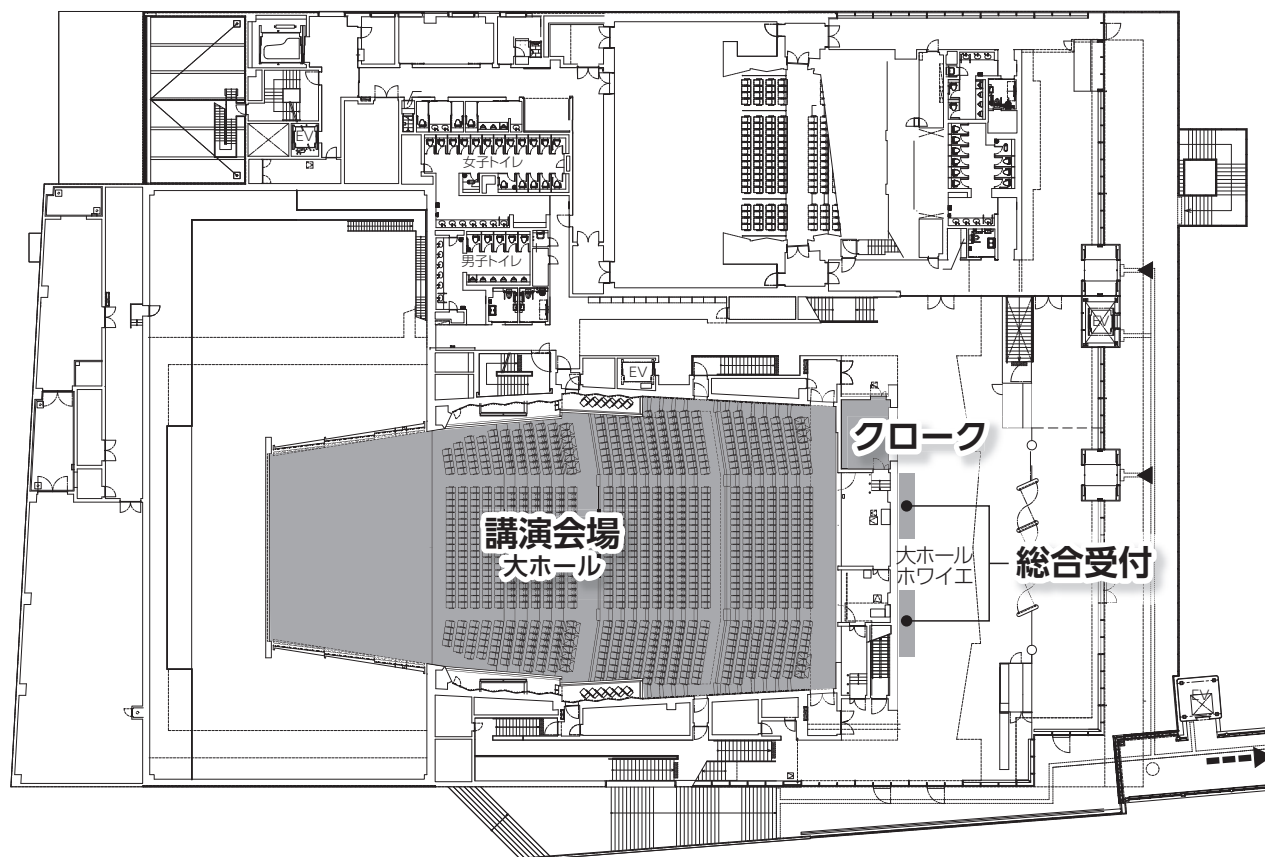

会場案内図（静岡市清水文化会館マリナート・清水テルサ）

■ 静岡市清水文化会館マリナート 2F

■ 清水テルサ 1F