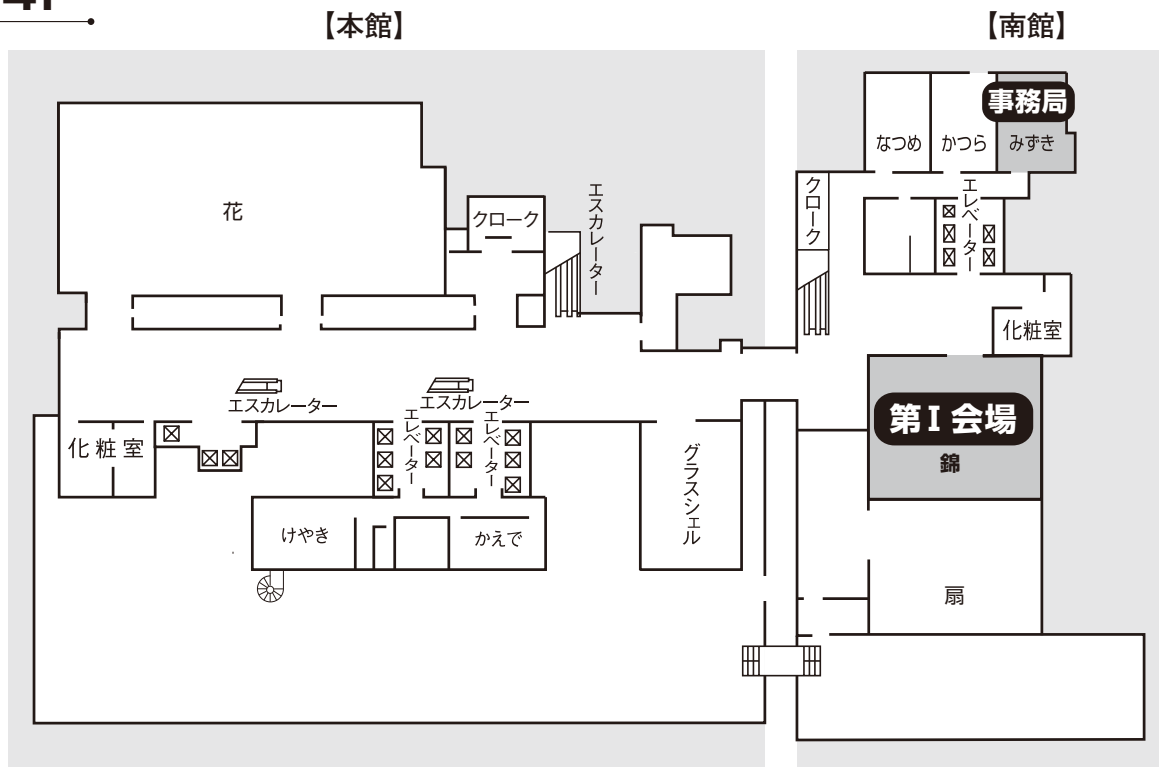

フロアご案内

京王プラザホテル

4F