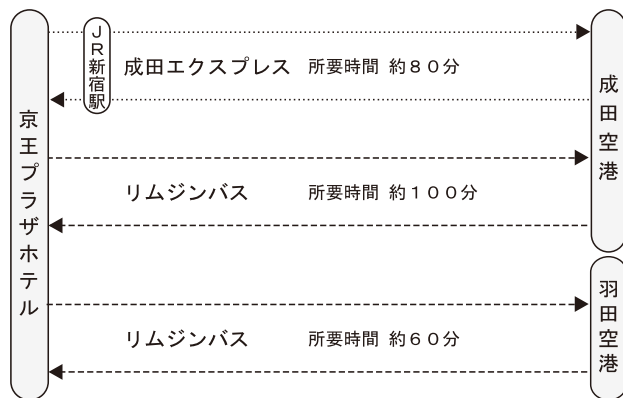

# 会場のご案内

## 京王プラザホテル

〒160-8330 東京都新宿区 西新宿2-2-1 TEL: 03-3344-0111 (代表)

- 新宿駅西口より徒歩  
約5分 (JR・京王線・小田急線・地下鉄)  
新宿駅西口より都庁方面への連絡地下道を  
まっすぐ5分ほどお進みください。地下道を出  
てすぐ左側にホテルがございます。
- 都営大江戸線 都庁前駅より徒歩  
地下道B1出口よりすぐ  
改札を出てJR新宿駅方面に進み、B1  
出口階段を上がってすぐ右側にホテル  
がございます。
- リムジンバス 成田空港、羽田空港との直通リムジンバスがございます。