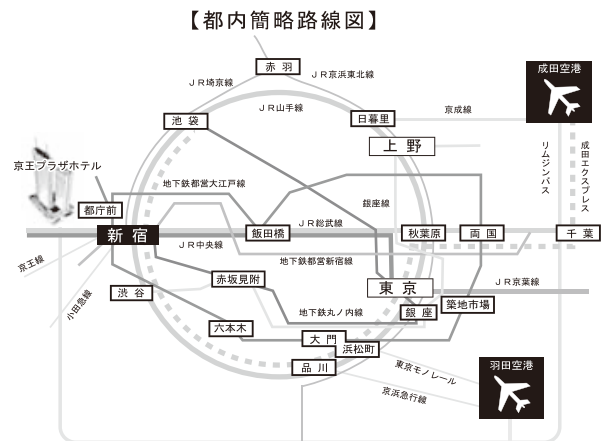

# 会場のご案内

## 京王プラザホテル

〒160-8330 東京都新宿区 西新宿2-2-1 TEL: 03-3344-0111 (代表)

- 新宿駅西口より徒歩  
約5分 (JR・京王線・小田急線・地下鉄)  
新宿駅西口より都庁方面への連絡地下道を  
まっすぐ5分ほどお進みください。地下道を出  
てすぐ左側にホテルがございます。
- 都営大江戸線 都庁前駅より徒歩  
地下道B1出口よりすぐ  
改札を出てJR新宿駅方面に進み、B1  
出口階段を上がってすぐ右側にホテル  
がございます。
- リムジンバス 成田空港、羽田空港との直通リムジンバスがございます。