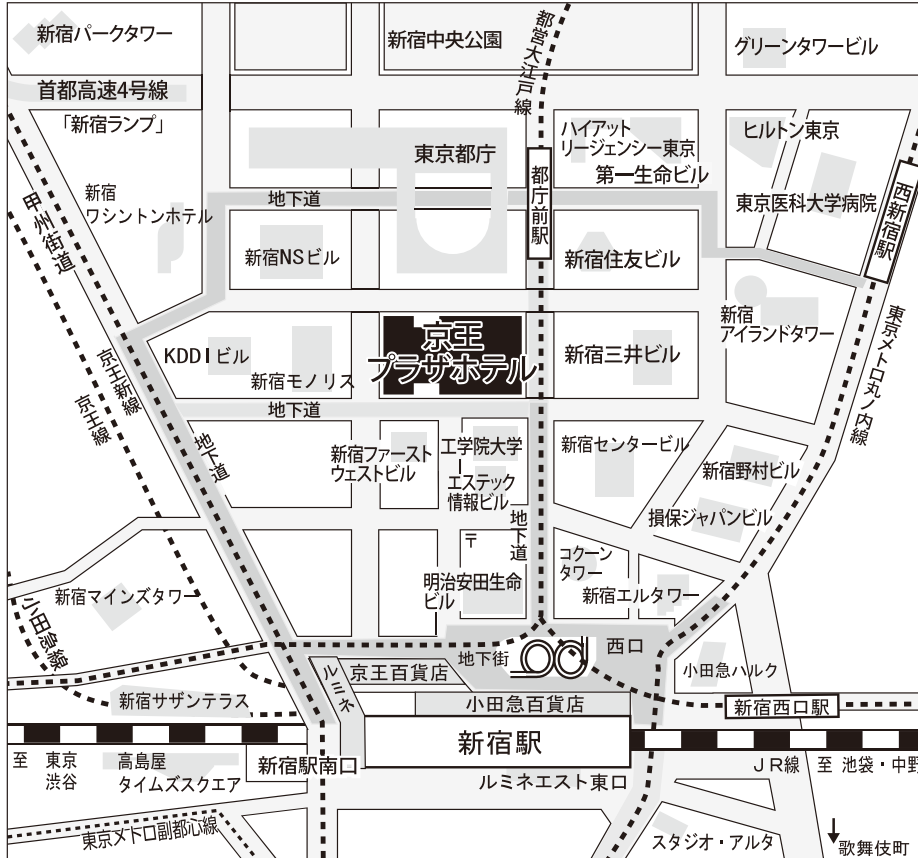

# 会場のご案内

## 京王プラザホテル

〒160-8330 東京都新宿区 西新宿2-2-1 TEL: 03-3344-0111 (代表)

- 新宿駅西口より徒歩  
約5分 (JR・京王線・小田急線・地下鉄)  
新宿駅西口より都庁方面への連絡地下道を  
まっすぐ5分ほどお進みください。地下道を出  
てすぐ左側にホテルがございます。
- 都営大江戸線 都庁前駅より徒歩  
地下道B1出口よりすぐ  
改札を出てJR新宿駅方面に進み、B1  
出口階段を上がってすぐ右側にホテル  
がございます。
- リムジンバス 成田空港、羽田空港との直通リムジンバスがございます。

## 京王プラザホテル