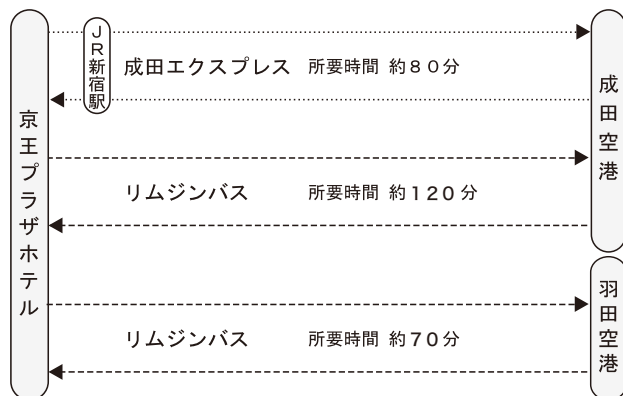

会場のご案内

京王プラザホテル

〒160-8330 東京都新宿区 西新宿2-2-1 TEL: 03-3344-0111 (代表)

- 新宿駅西口より徒歩
約5分 (JR・京王線・小田急線・地下鉄)
新宿駅西口より都庁方面への連絡地下道を
まっすぐ5分ほどお進みください。地下道を出
てすぐ左側にホテルがございます。
- 都営大江戸線 都庁前駅より徒歩
地下道B1 出口よりすぐ
改札を出てJR新宿駅方面に進み、B1
出口階段を上がってすぐ右側にホテル
がございます。
- リムジンバス 成田空港、羽田空港との直通リムジンバスがございます。

フロアご案内

京王プラザホテル

4F

【本館】

【南館】

3F

【南館】