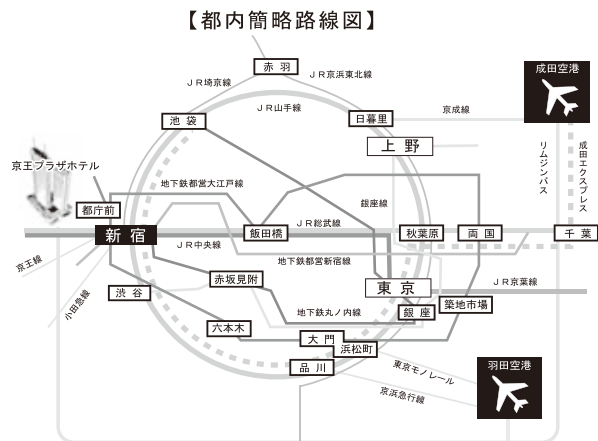

会場のご案内

京王プラザホテル

〒160-8330 東京都新宿区 西新宿2-2-1 TEL: 03-3344-0111 (代表)

- 新宿駅西口より徒歩
約5分 (JR・京王線・小田急線・地下鉄)
新宿駅西口より都庁方面への連絡地下道を
まっすぐ5分ほどお進みください。地下道を出
てすぐ左側にホテルがございます。
- 都営大江戸線 都庁前駅より徒歩
地下道B1 出口よりすぐ
改札を出てJR新宿駅方面に進み、B1
出口階段を上がってすぐ右側にホテル
がございます。
- リムジンバス 成田空港、羽田空港との直通リムジンバスがございます。

フロアご案内

京王プラザホテル

4F

【本館】

【南館】

3F

【南館】