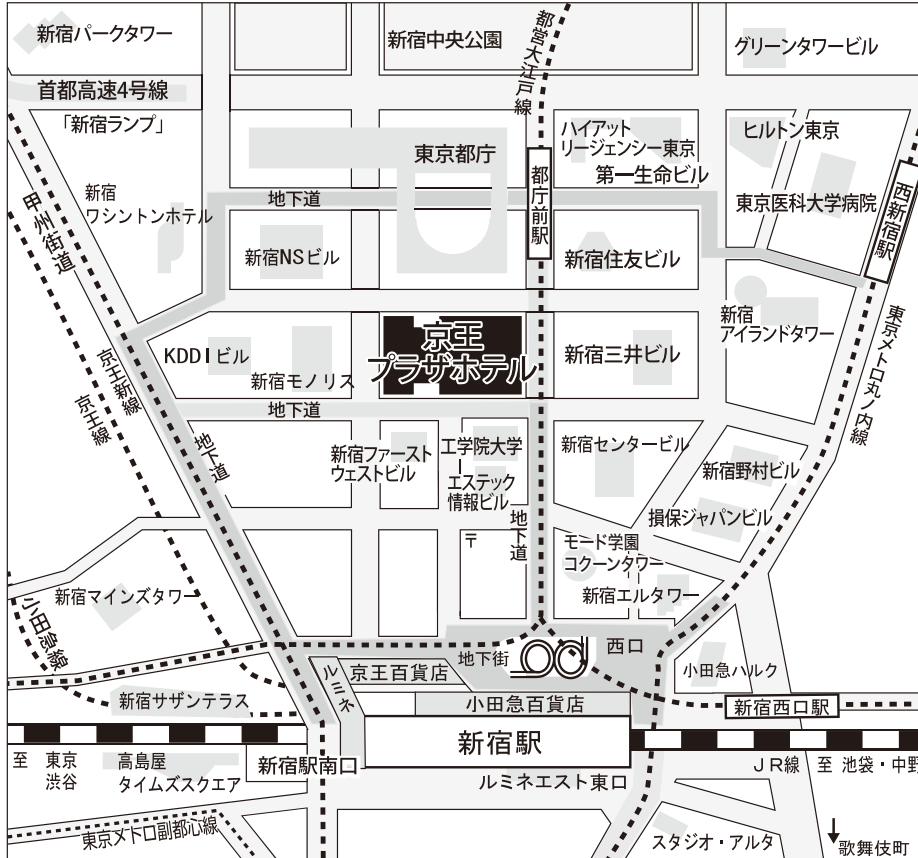

会場のご案内

京王プラザホテル

〒160-8330 東京都新宿区 西新宿2-2-1 TEL: 03-3344-0111 (代表)

- 新宿駅西口より徒歩
約5分 (JR・京王線・小田急線・地下鉄)
新宿駅西口より都庁方面への連絡地下道を
まっすぐ5分ほどお進みください。地下道を出
てすぐ左側にホテルがございます。
- 都営大江戸線 都庁前駅より徒歩
地下道B1 出口よりすぐ
改札を出てJR新宿駅方面に進み、B1
出口階段を上がってすぐ右側にホテル
がございます。
- リムジンバス 成田空港、羽田空港との直通リムジンバスがございます。

フロアご案内

京王プラザホテル

4F

【本館】

【南館】

3F

【南館】