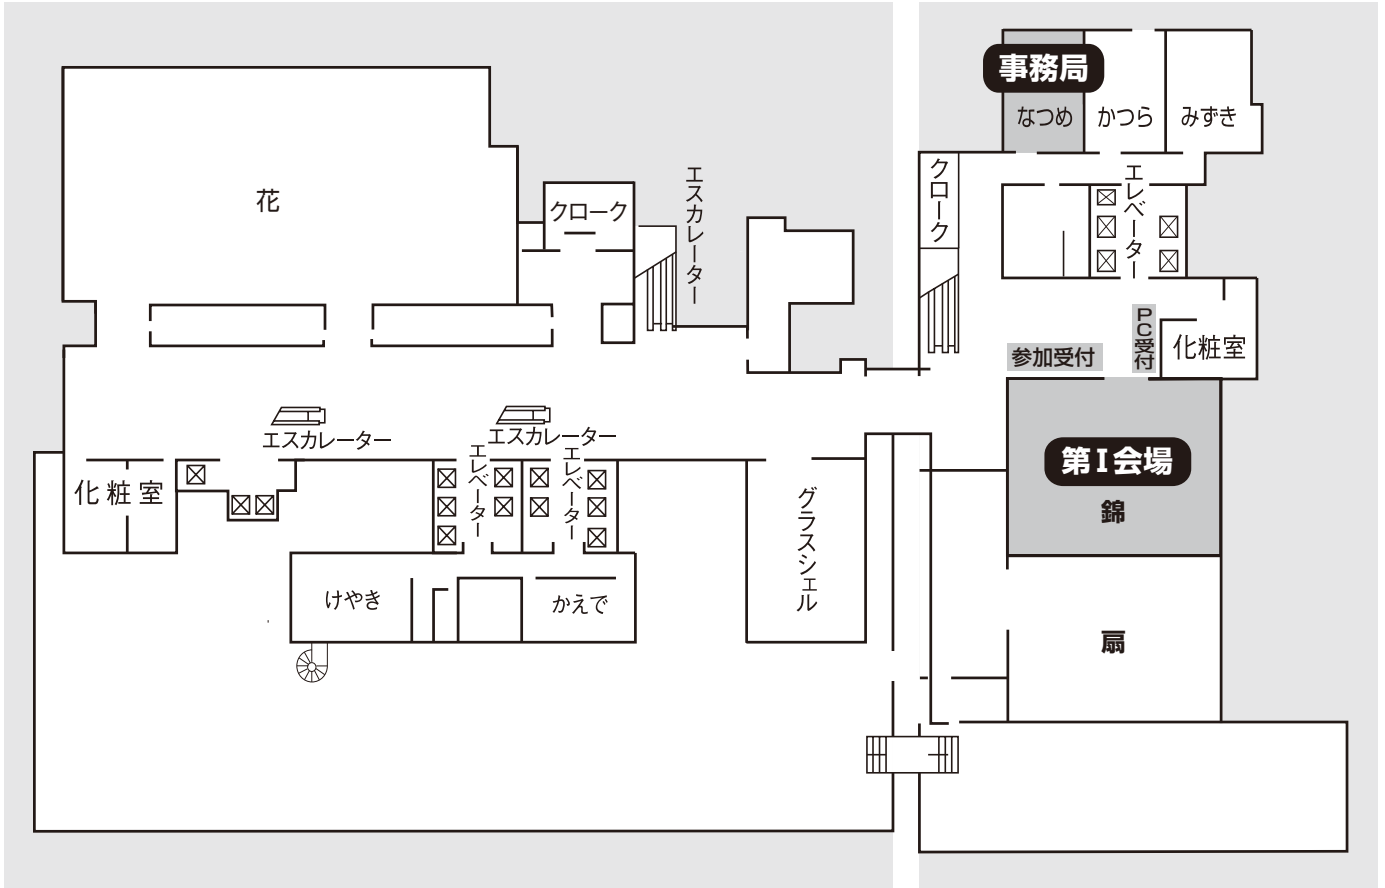

会場のご案内

京王プラザホテル

〒160-8330 東京都新宿区 西新宿2-2-1 TEL: 03-3344-0111 (代表)

- 新宿駅西口より徒歩
約5分 (JR・京王線・小田急線・地下鉄)
新宿駅西口より都庁方面への連絡地下道を
まっすぐ5分ほどお進みください。地下道を出
てすぐ左側にホテルがございます。
- 都営大江戸線 都庁前駅より徒歩
地下道B1 出口よりすぐ
改札を出てJR新宿駅方面に進み、B1
出口階段を上がってすぐ右側にホテル
がございます。
- リムジンバス 成田空港、羽田空港との直通リムジンバスがございます。

フロアご案内

京王プラザホテル

4F

【本館】

【南館】

3F

【南館】